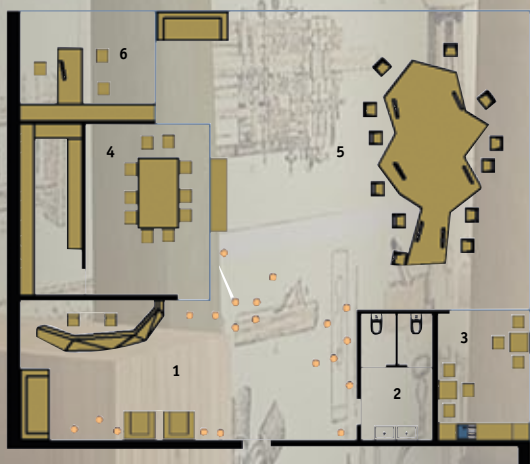

проект:
дизайнер
Николай ДЯЧЕНКО
дизайн-студия ARTLIKE
г. Киев

Sunwood

офис | 250,0 м²
высота потолка | 3,0 м

1. Ресепшн
2. Санузел
3. Кухня
4. Конференц-зал
5. Зал
6. Кабинет

1

Стилистическое решение Офисное пространство деревообрабатывающей компании «Sunwood» – современный интерьер со смелыми и креативными идеями. Дизайн зоны ресепшен оформлен в теплых тонах с обильным применением дерева. Присутствие древесины дарит ощущение особого тепла и уюта, без лишних слов демонстрирует сферу деятельности фирмы и отражает ее философию. Стойка ресепшен выполнена на заказ по эскизу дизайнера. Тепло натурального дерева выгодно подчеркивают черные деревянные панели. Над стойкой размещены два подвесных светильника Stalactite Italamp, которые внесли нотку изысканности и роскоши в дизайн интерьера. В уголке для приема гостей деревянная мебель со сложным рельефом. Над диваном – деревянные главы оленей, а прилегающая стена оклеена бумажным панно с принтами старинных деревообрабатывающих инструментов.

Переходя из зоны ресепшен непосредственно в офис, клиенты и партнеры компании как бы входят в лесную чащу, выполненную из цельных отшлифованных дубов, вскрытых матовым воском. Прикоснувшись к живому дереву, можно убедиться в экологичности, качестве и высоких эксплуатационных характеристиках материалов, с которыми работает фирма. Помещение офиса более строгое и «хайтченное» – легкое, воздушное пространство, залитое солнечными лучами благодаря практически сплошному остеклению стен. Цветовое решение построено на контрастах черного и белого. Большой рабочий стол для сотрудников офиса изготовлен под заказ и рассчитан на 10-12 рабочих мест. Зеленые стулья Midj Zebra вносят яркие цветовые пятна. Дизайн интерьера в кабинете директора монохромный, сдержанный и строгий. Из разнообразия офисной мебели выбрали коллекцию Sinetica Ego.