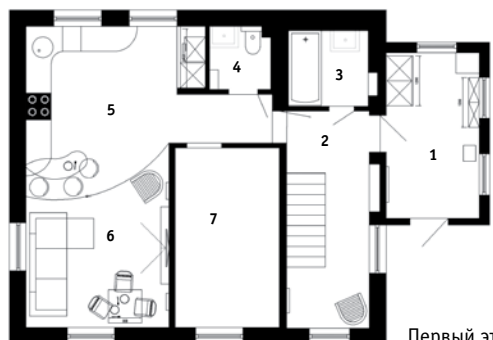

проект:
дизайнер
Николай ДЯЧЕНКО
студия ARTlike
г. Киев

Сказка ставшая былью

двухэтажный дом | 110,0 м²
высота потолка | 3,0 м

Первый этаж

Второй этаж

1. Прихожая
2. Коридор
3. Ванная комната
4. Санузел
5. Кухня
6. Гостиная
7. Спальня
8. Коридор
9. Кабинет
10. Ванная комната
11. Спальня
12. Детская
13. Холл

ская отличается от остальных помещений. Насыщенность деталями продиктована многофункциональностью комнаты: здесь дети спят, играют и учатся. Компьютерные столы возле окон, украшенных светлыми занавесками. Кабинет строгий и сдержанный. Деревянная мебель под заказ, стеллажи и полки гармонируют с рабочим столом, который является продолжением подоконника, объединяющего два окна. Изюминка – кресло Jam итальянской фабрики Calligaris, выполненное из двухцветного полимерного материала. В спальне стена у изголовья кровати украшена картинами с изображением красных маков. На фоне монохромного пространства выразительный акцент смотрится особенно выигрышно. Комната меблирована большой двухспальной кроватью. Прикроватные тумбочки обиты мягкой белой кожей. Потолок увенчан роскошной люстрой с хрусталем.

ДЕТАЛЬ

ПЛАЗМЕННАЯ ПАНЕЛЬ ВПИСАНА В ДЕКОРАТИВНЫЙ ПОРТАЛ, ОКРАШЕННЫЙ КОРИЧНЕВОЙ КРАСКОЙ И ОБЛИЦОВАННЫЙ ПО ЦЕНТРУ НАТУРАЛЬНЫМ ЗОЛОТИСТЫМ КАМНЕМ. ВЕНЧАЕТ КОНСТРУКЦИЮ ГИПСОВЫЙ КАРНИЗ, В ИЗНОЖЬЕ КОТОРОГО СТЕЛЛАЖ ДЛЯ ВИДЕО И АУДИОАППАРАТУРЫ.