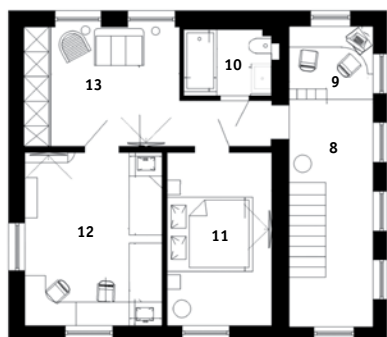

проект:
дизайнер
Николай ДЯЧЕНКО
студия ARTlike
г. Киев

Сказка ставшая былью

двухэтажный дом | 110,0 м²
высота потолка | 3,0 м

Первый этаж

Второй этаж

1. Прихожая
2. Коридор
3. Ванная комната
4. Санузел
5. Кухня
6. Гостиная
7. Спальня
8. Коридор
9. Кабинет
10. Ванная комната
11. Спальня
12. Детская
13. Холл

ская отличается от остальных помещений. Насыщенность деталями продиктована многофункциональностью комнаты: здесь дети спят, играют и учатся. Компьютерные столы возле окон, украшенных светлыми занавесками. Кабинет строгий и сдержанный. Деревянная мебель под заказ, стеллажи и полки гармонируют с рабочим столом, который является продолжением подоконника, объединяющего два окна. Изюминка – кресло Jam итальянской фабрики Calligaris, выполненное из двухцветного полимерного материала. В спальне стена у изголовья кровати украшена картинами с изображением красных маков. На фоне монохромного пространства выразительный акцент смотрится особенно выигрышно. Комната меблирована большой двухспальной кроватью. Прикроватные тумбочки обиты мягкой белой кожей. Потолок увенчан роскошной люстрой с хрусталем.

ДЕТАЛЬ

ПЛАЗМЕННАЯ ПАНЕЛЬ ВПИСАНА В ДЕКОРАТИВНЫЙ ПОРТАЛ, ОКРАШЕННЫЙ КОРИЧНЕВОЙ КРАСКОЙ И ОБЛИЦОВАННЫЙ ПО ЦЕНТРУ НАТУРАЛЬНЫМ ЗОЛОТИСТЫМ КАМНЕМ. ВЕНЧАЕТ КОНСТРУКЦИЮ ГИПСОВЫЙ КАРНИЗ, В ИЗНОЖЬЕ КОТОРОГО СТЕЛЛАЖ ДЛЯ ВИДЕО И АУДИОАППАРАТУРЫ.