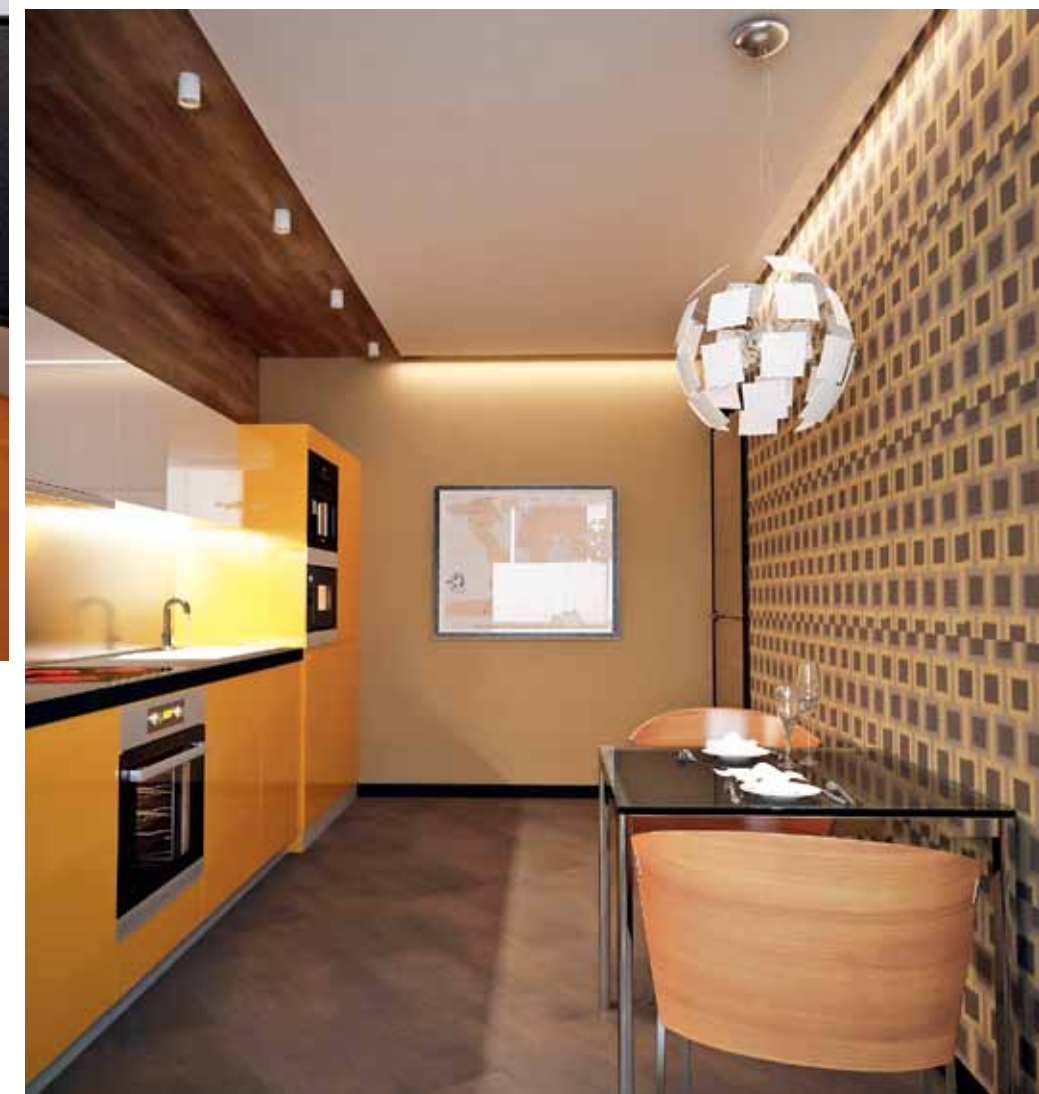

Благодаря тому, что столовая расположена у окна, она хорошо освещена в дневное время, а вечером здесь можно устроить романтический ужин с видом на залитый огнями город. Напротив рабочей линейки разместили еще один столик. Он будет использоваться не только для быстрого перекуса, но и как дополнительная поверхность для готовки. Цветовая гамма – теплые оранжево-коричневые оттенки, а главной в интерьере стала тема дерева. Так, на пол во всем помещении уложили паркетную доску, а спинки кухонных стульев оклеены фактурным шпоном.

▲ В оформлении кухни использован необычный дизайнерский прием: узкая полоска стены над верхним рядом шкафчиков и потолок над рабочей зоной кухни отделаны той же паркетной доской, что и пол. Сферическая люстра – от итальянского бренда Odeon Light, модель Vorm. Точечные светильники – Philips Pillar. Столешница выполнена из искусственного камня черного цвета, а фартук – из закаленного стекла