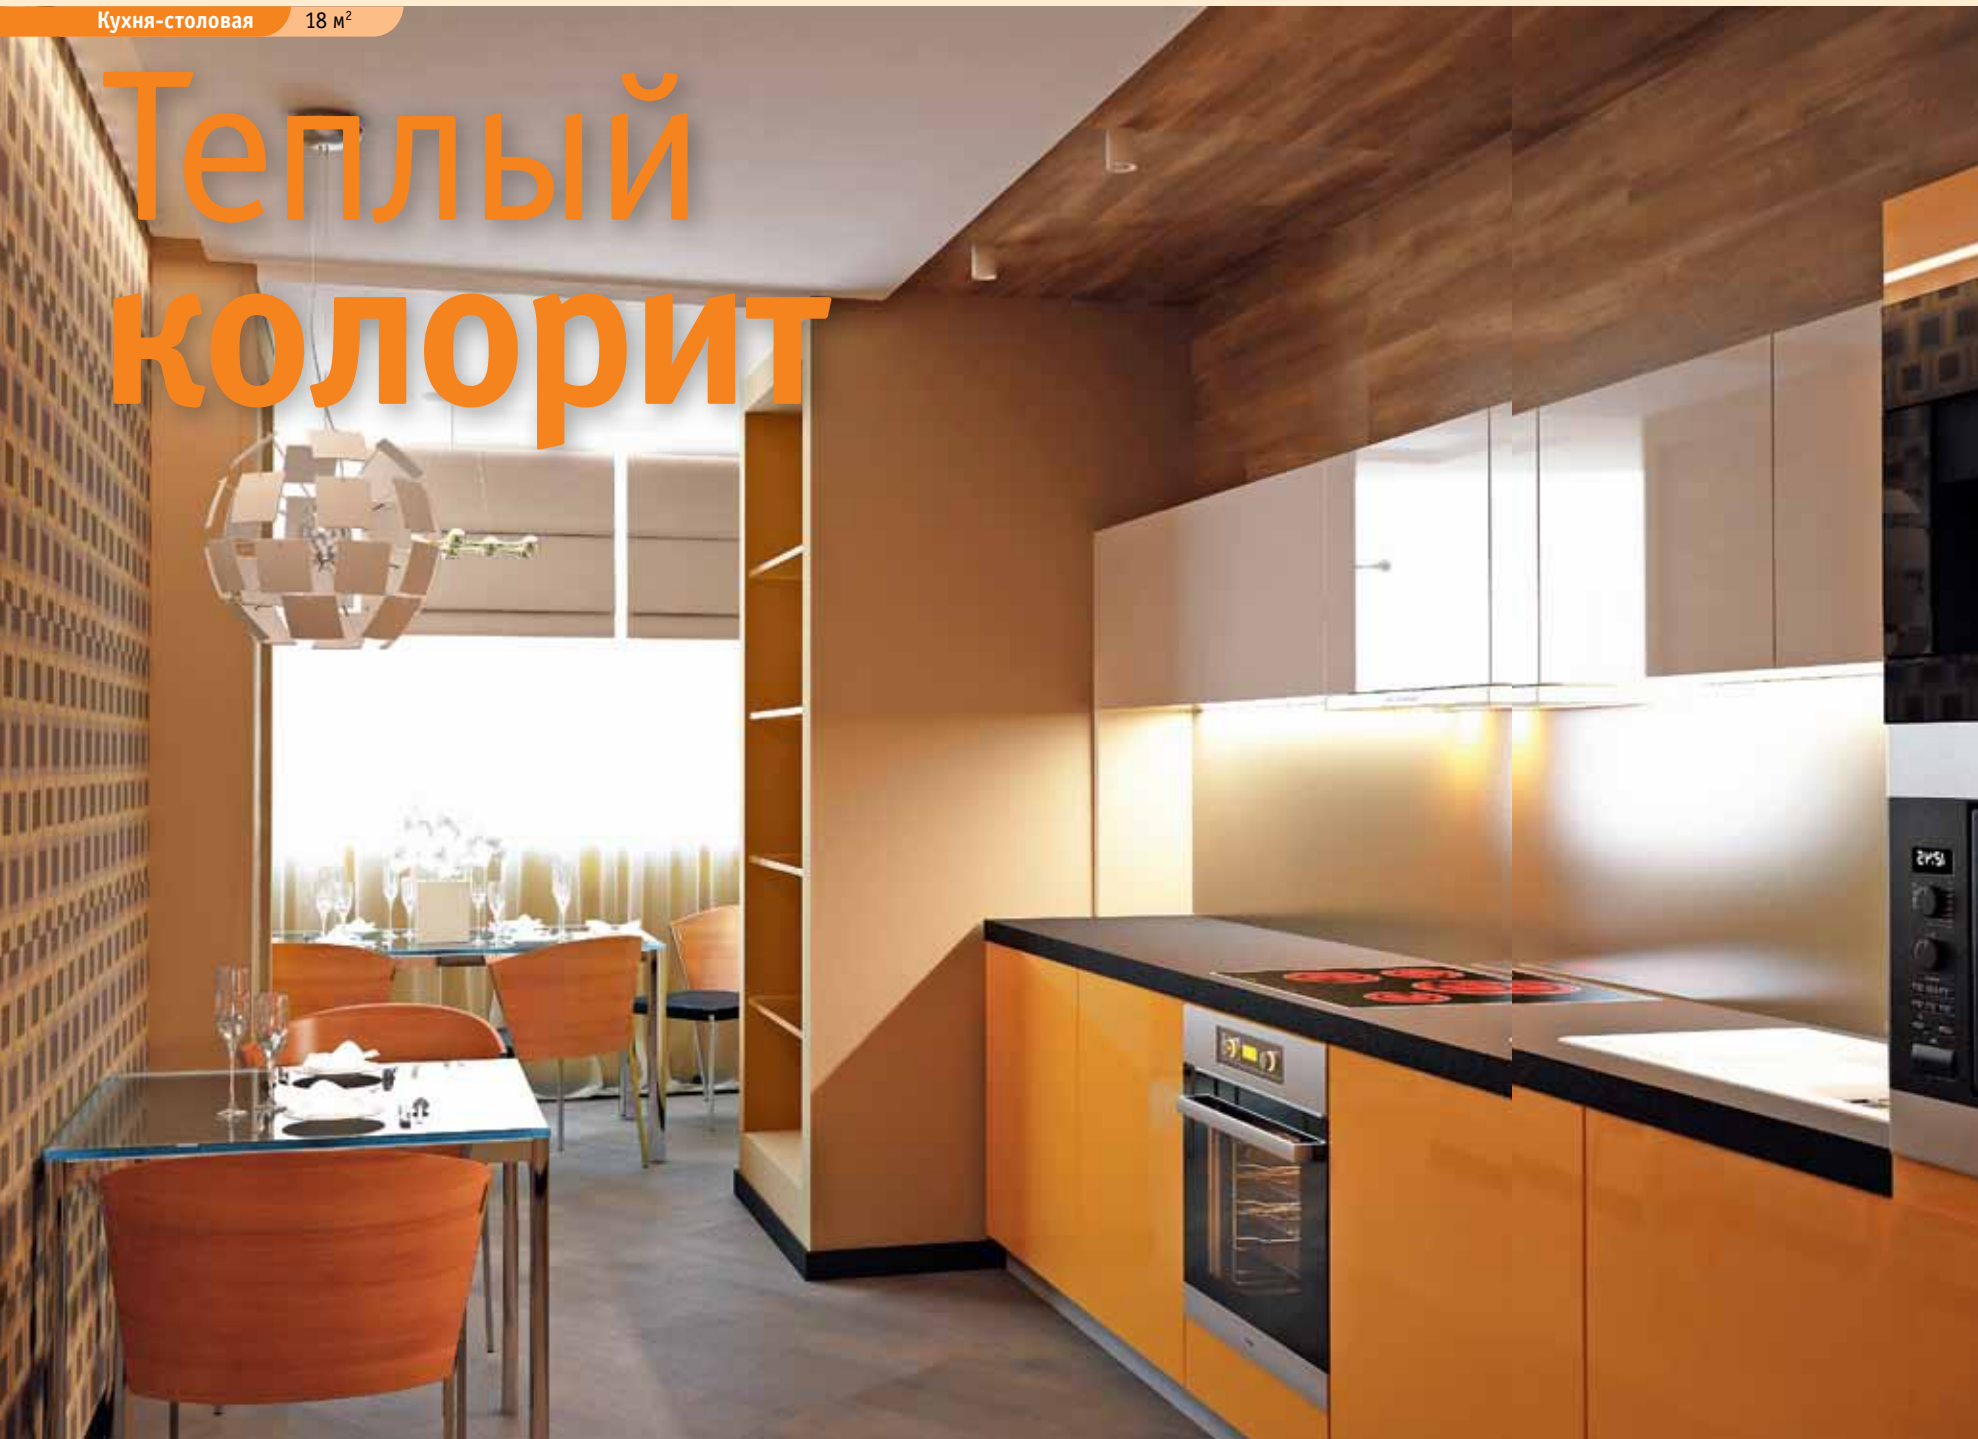

# Теплый колорит

ЧТОБЫ ПОЧУВСТВОВАТЬ ТЕПЛО ДОМАШНЕГО ОЧАГА, НЕОБЯЗАТЕЛЬНО ПОКУПАТЬ КАМИН. ДОСТАТОЧНО «ПОДБРОСИТЬ» ЕСЛИ НЕ В ОГОНЬ, ТО В ИНТЕРЬЕР НАТУРАЛЬНУЮ ДРЕВЕСИНУ, А ТАКЖЕ ОРАНЖЕВЫЕ, ЖЕЛТЫЕ И КОРИЧНЕВЫЕ ОТТЕНКИ. ЭТА БЕСПРОИГРЫШНАЯ КОМБИНАЦИЯ И ЛЕГЛА В ОСНОВУ ПРОЕКТА КУХНИ-СТОЛОВОЙ ОТ ДИЗАЙН-СТУДИИ ARTLIKE

▼ Мебель была сделана на заказ по эскизам дизайнера. Духовой шкаф и микроволновка встроены в мебельный пенал, а за фасадом шкафа спрятан холодильник. Бумажные обои с мелким геометрическим орнаментом визуально корректируют вытянутую форму кухни и привносят в интерьер динамику