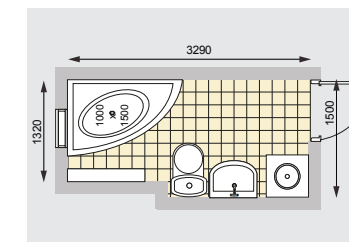

Николай Дяченко,
дизайнер, арт-директор студии
интерьерного дизайна ARTlike

все необходимые моющие средства и инвентарь для уборки.

Стиль ванной комнаты – современный с выразительными классическими деталями. На стенах в равных пропорциях использован белый и бежевый оттенок – благодаря такому решению ванная выглядит свежо и просторно. Панно из плитки с крупными цветами на одной из стен позволяет избежать однообразия поверхностей, а римская штора и воздушные светильники придают интерьеру изящество.

Смета

Наименование	Кол-во	Цена	Стоимость (грн)
Плитка напольная, 7000 Porcelanite Dos	5 м²	300	1500
Плитка настенная, 7000 Porcelanite Dos	24 м²	490	11 760
Плитка-декор, 7000 Porcelanite Dos	5 шт.	998	4990
Ванна акриловая, Leda Poolspa	1 шт.	3600	3600
Унитаз Hatria, Marazzi Group	1 шт.	7404	7404
Умывальник Deco 70	1 шт.	950	950
Смеситель для ванны E.C.A. Mix 2000, M 136	1 шт.	1889	1889
Смеситель Hansgrohe PuraVida	1 шт.	2095	2095
Шкафчик, тумба, зеркало	комплект	4880	4880
Узкий навесной шкафчик	1 шт.	1080	1080

О каком интерьере вы мечтаете?

Планируете ремонт в кухне или ванной комнате?

Напишите нам, какими вы видите эти помещения, приложите их план с указанием размеров стен – и опытные дизайнеры помогут вам в реализации мечты, разработав дизайн-проект интерьера.

На плане отметьте площадь помещения, размещение вентиляционных каналов, канализационных выводов, водопроводных труб и радиаторов отопления.

В письме также укажите:

- год постройки дома
- тип стен
- высоту потолков
- количество, пол и возраст членов семьи, которые проживают в этой квартире
- ваши пожелания по цвету и стилю
- перечень предполагаемой мебели, бытовой техники, сантехнического оборудования и мест их размещения.

Письма (желательно с фотографией) отправляйте по адресу: ООО «Эдипресс Украина», журнал «Уютная квартира», ул. Димитрова, 5, корп. 10-А, 3-й этаж, Киев, 03680 или по e-mail: kvartira-readers@edipresse.com.ua.

На конверте сделайте пометку: рубрика «Интерьер мечты».