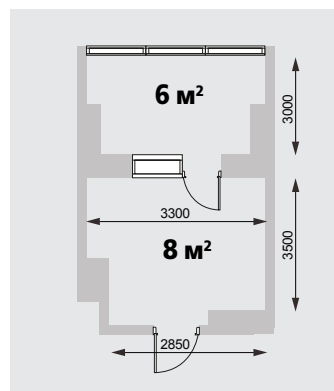

«Просим дизайнеров помочь оформить кухню. Хотелось бы немного ее расширить, задействовав балкон и часть коридора. На балконе – сделать уголок отдыха, чтобы там можно было принимать гостей. В кухне планируем расположить стандартный набор оборудования. Интерьер должен быть простым, светлым, с оригинальными деталями. Наши любимые стили: шебби-шик, кантри, винтаж, скандинавский».