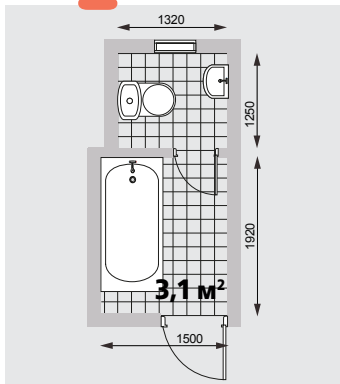

«Хотелось бы объединить ванную комнату и санузел, демонтировав между ними простенок и дверь.

Ванну планируем расположить у окна, а умывальник и унитаз установить в большей части помещения, у входа. Также в ванной комнате нужно найти место для обогревателя, стиральной машины и компактного пенала. Цветовая гамма ванной – бежево-золотистая, с интересными аксессуарами».