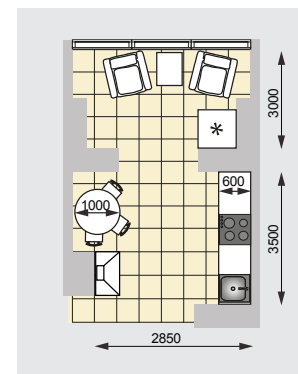

Николай Дяченко,
дизайнер, арт-директор студии
интерьерного дизайна ARTlike

и декоративным акцентам в изящном классическом стиле, кухня выглядит нескучно. Стены окрашены в бежевый цвет, а в рабочей зоне и столовой стены оформлены деревянными панелями шоколадного оттенка. Потолок также облицован деревом, имитирующим деревянные балки загородных усадеб. А чтобы интерьер получился не слишком темным, потолок сделали белым. На пол уло-